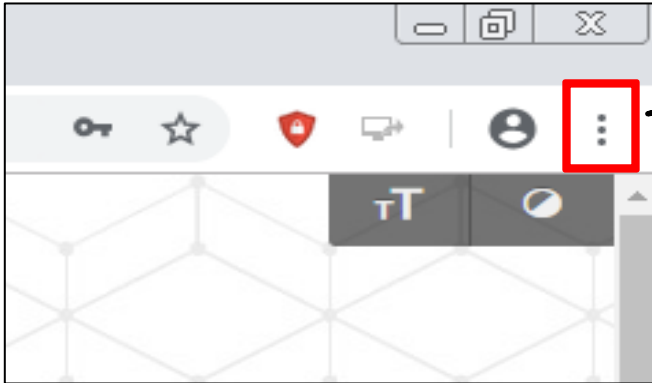

ACTUALIZAR GOOGLE CHROME A SU ÚLTIMA VERSIÓN

1 Clic en botón al lado derecho de la barra de direcciones.

2 Colocar el puntero sobre **Ayuda.**

3 Clic en **Acerca de Google Chrome.**

4 Se verificará la versión de Google Chrome.