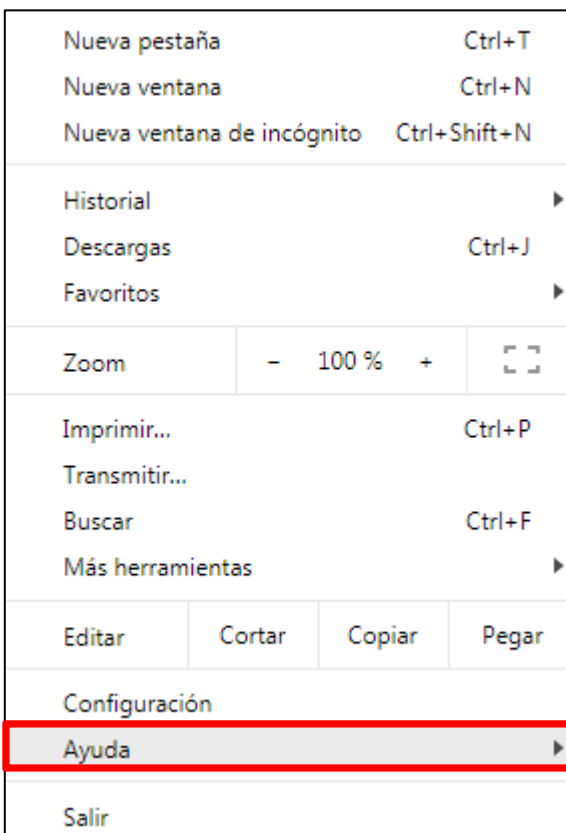

ACTUALIZAR GOOGLE CHROME A SU ÚLTIMA VERSIÓN

1 Clic en botón al lado derecho de la barra de direcciones.

2 Colocar el puntero sobre **Ayuda.**

3 Clic en **Acerca de Google Chrome.**

4 Se verificará la versión de Google Chrome.