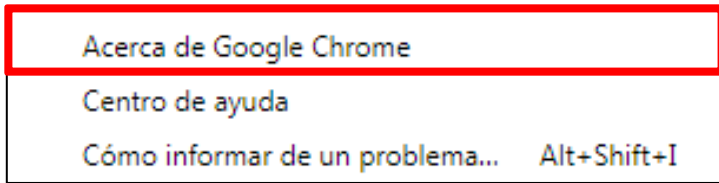

ACTUALIZAR GOOGLE CHROME A SU ÚLTIMA VERSIÓN

1 Clic en botón al lado derecho de la barra de direcciones.

2 Colocar el puntero sobre **Ayuda.**

3 Clic en **Acerca de Google Chrome.**

4 Se verificará la versión de Google Chrome.